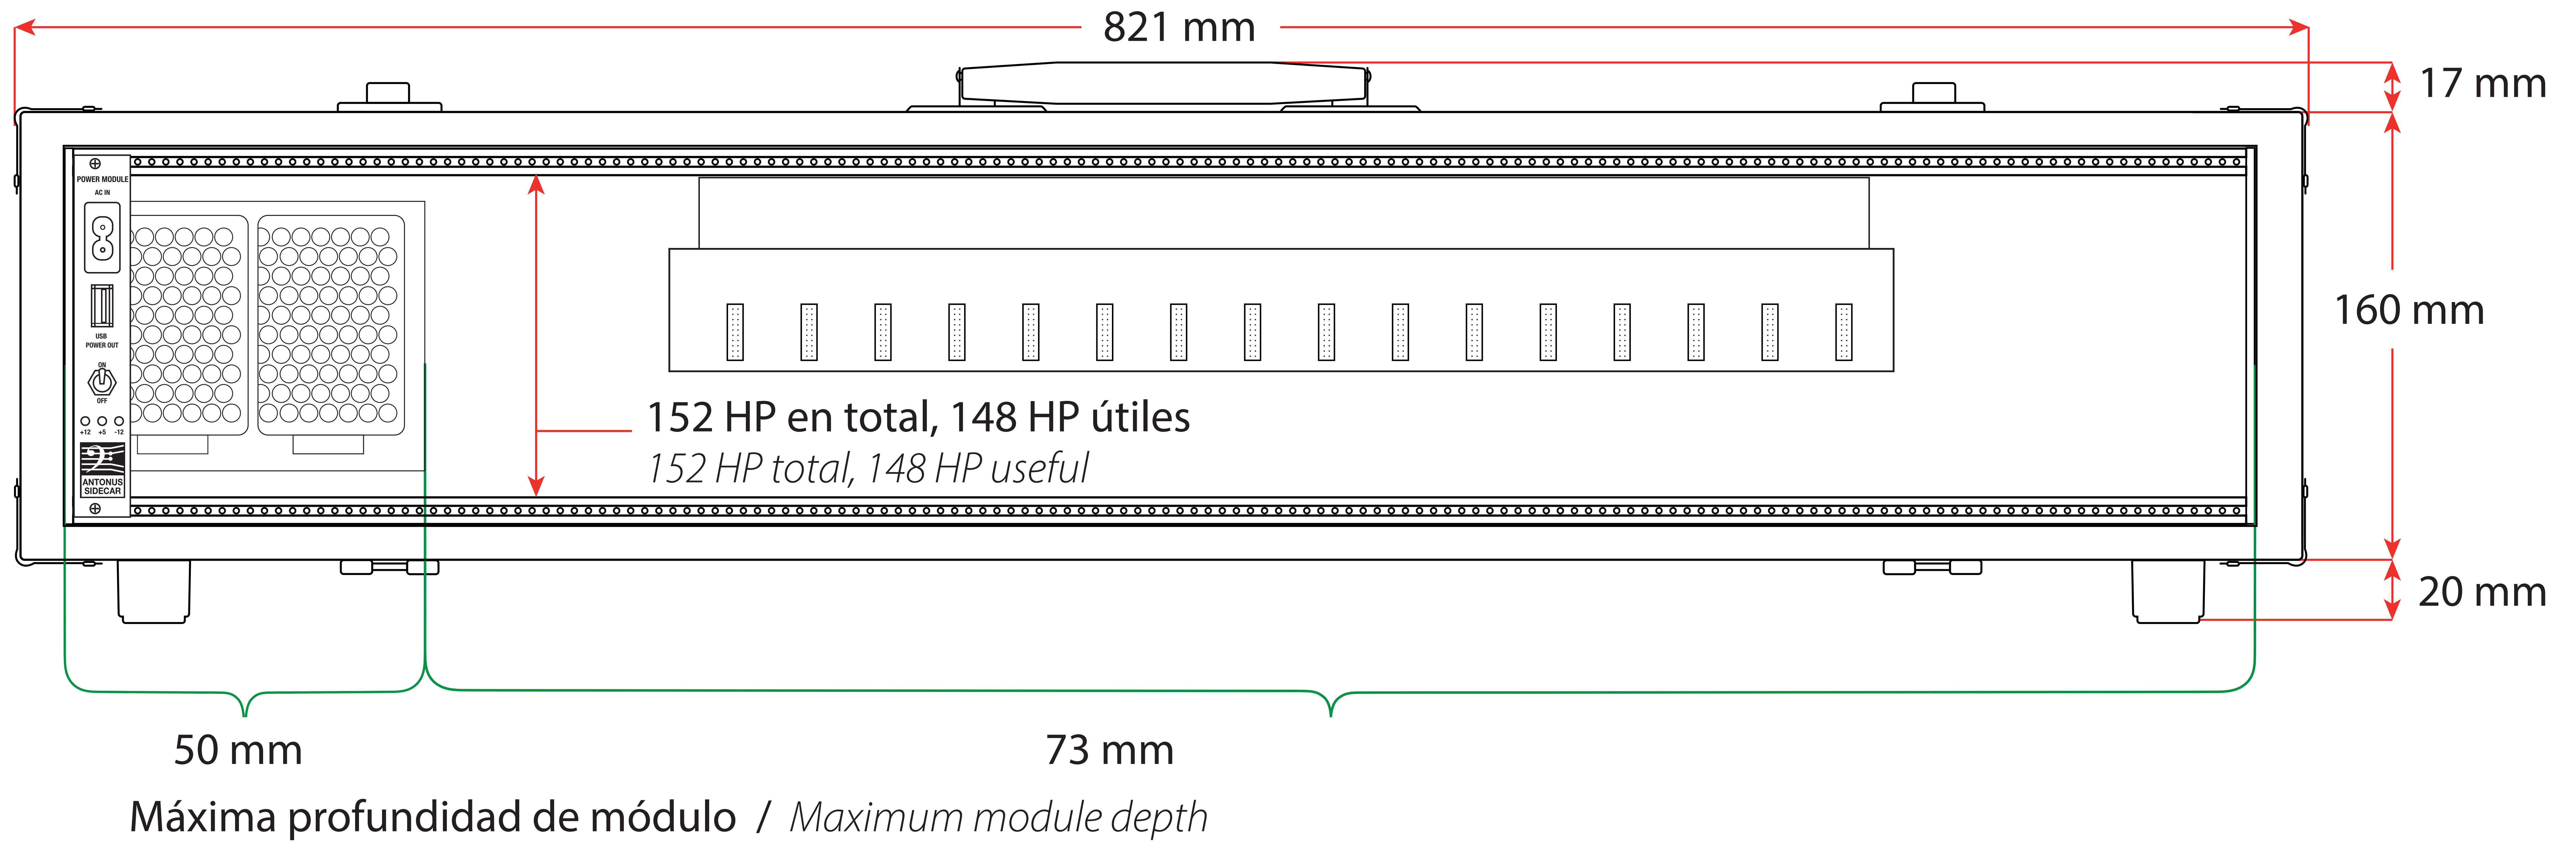

Dimensiones del ARP 2600 Sidecar

ARP 2600 Sidecar datasheet

Peso: 5,4 kg
Weight: 5.4 kg

Canales de alimentación /
Power channels:

+12v 1500 mA
-12v 1500 mA
+5v 1500 mA