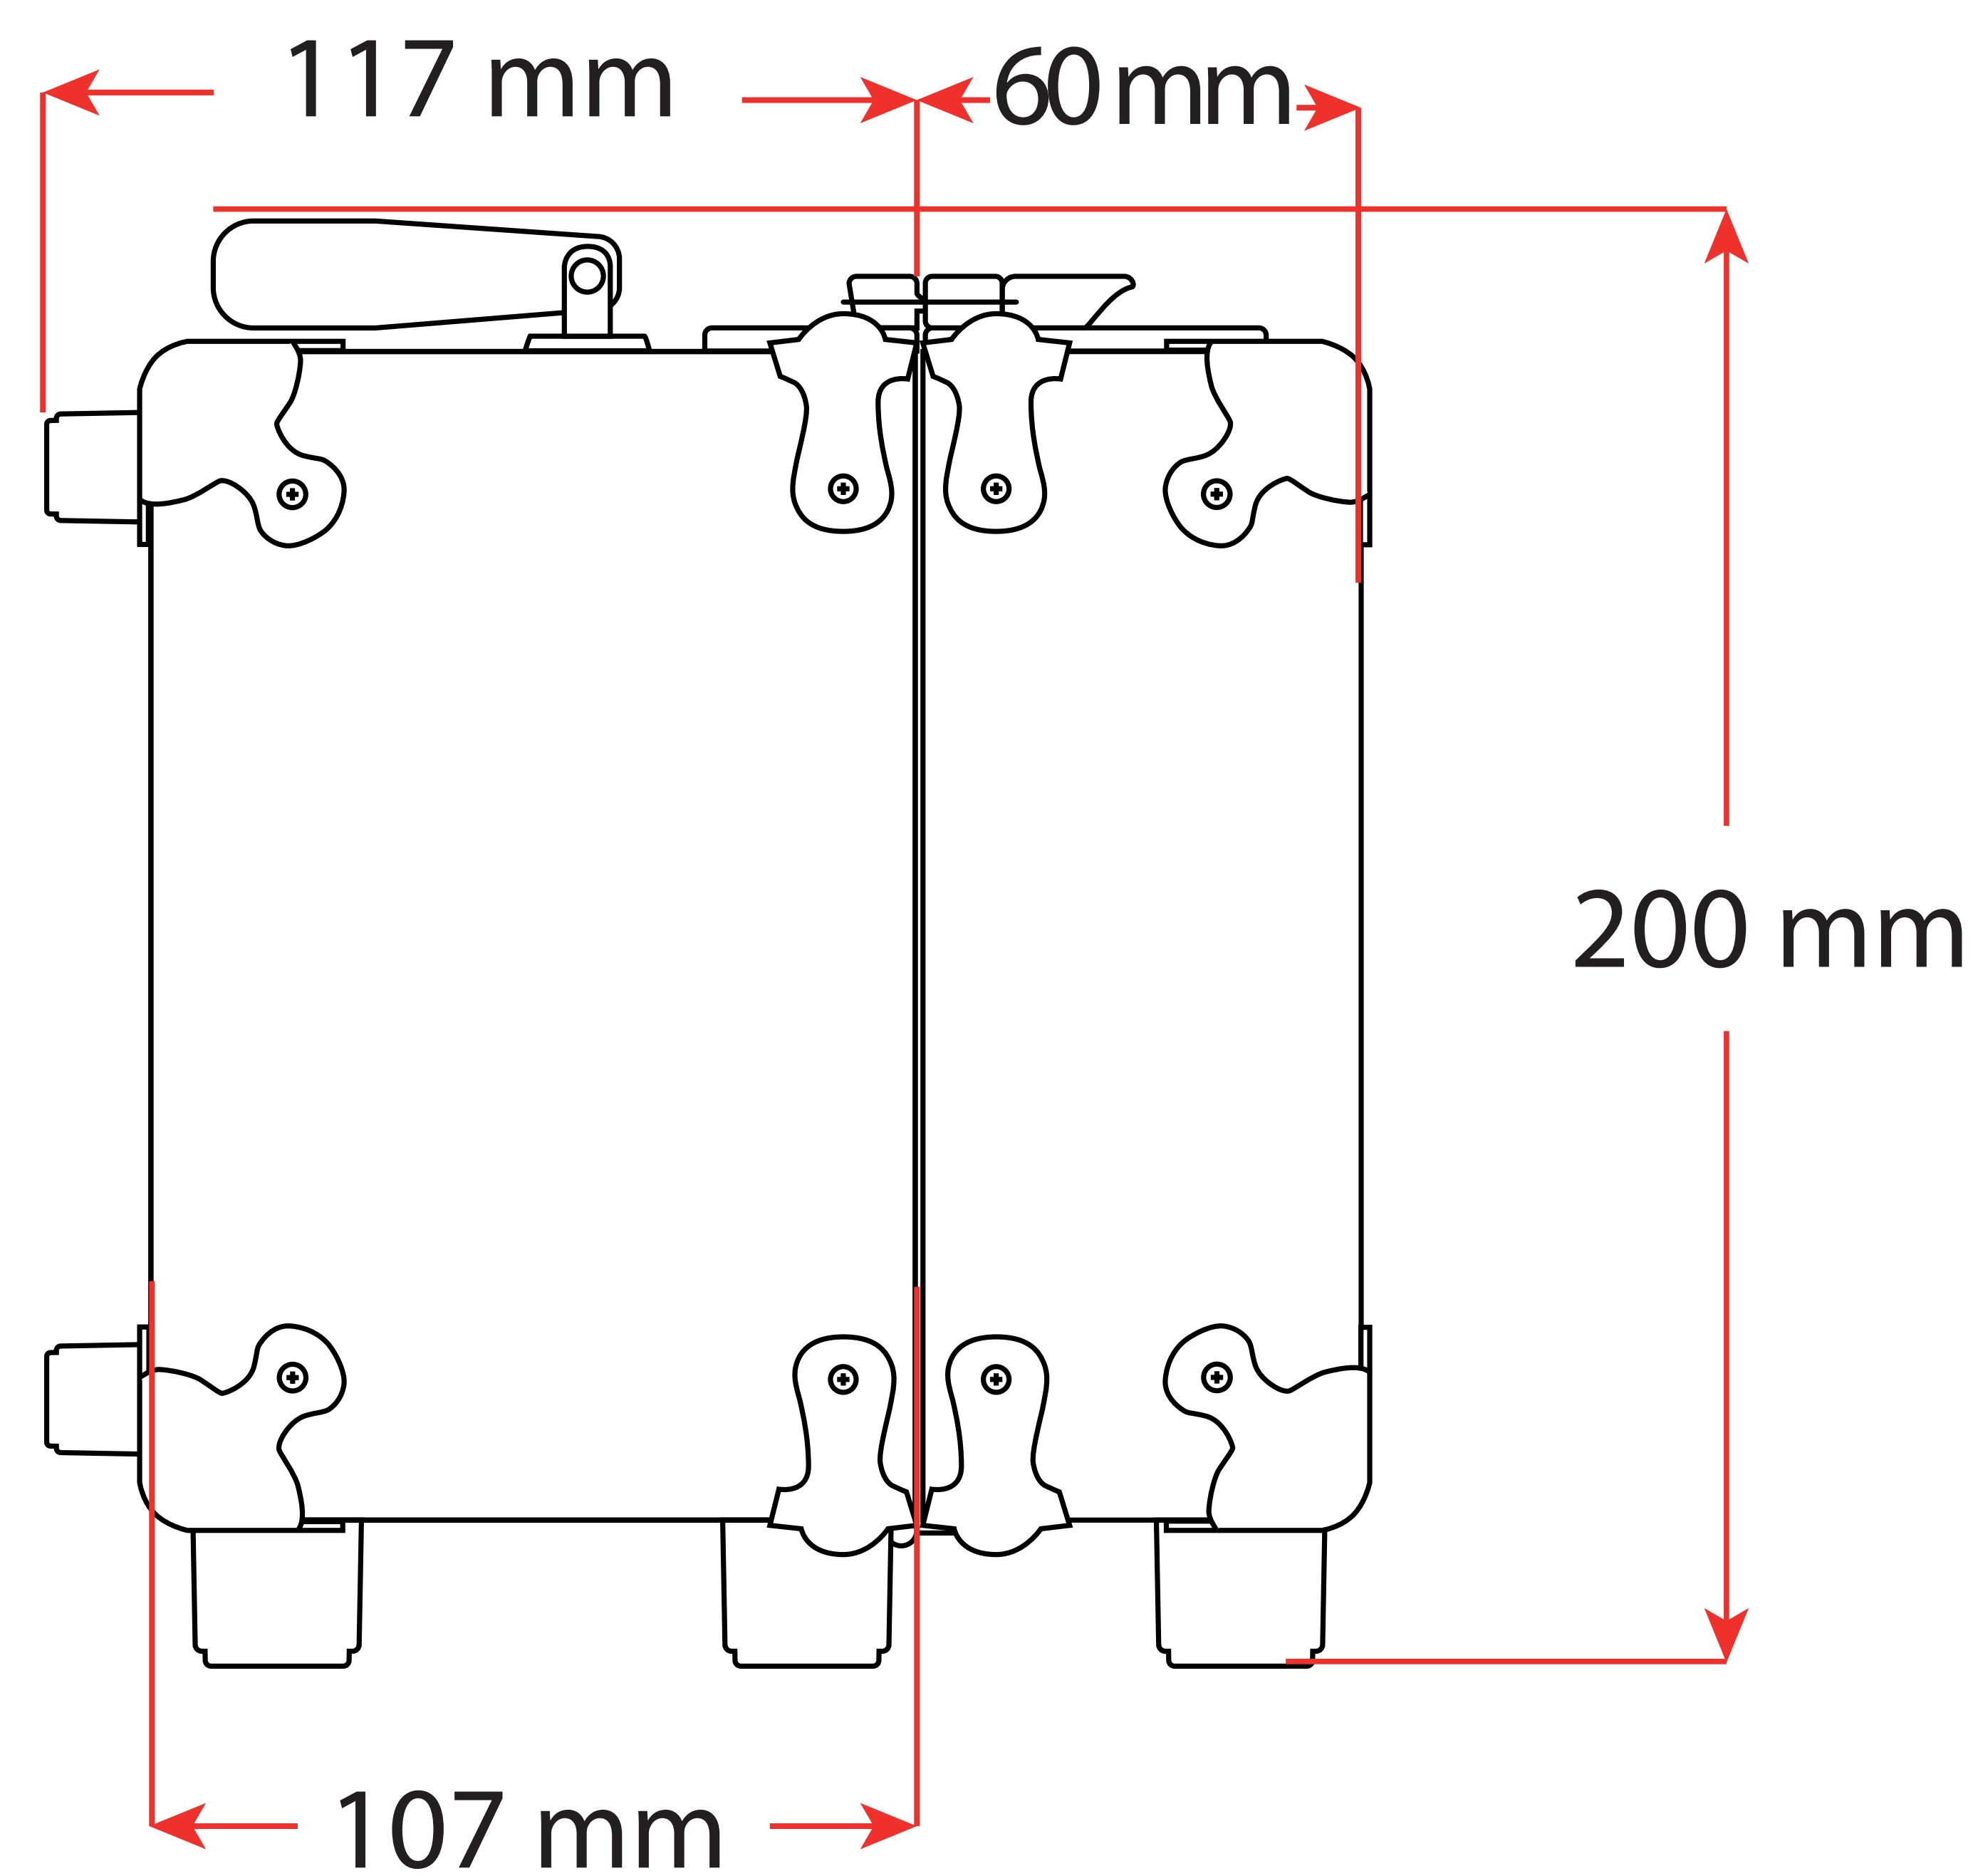

Dimensiones del ARP 2600 Sidecar

ARP 2600 Sidecar datasheet

Peso: 5,4 kg
Weight: 5.4 kg

Canales de alimentación /
Power channels:

+12v 1500 mA
-12v 1500 mA
+5v 1500 mA